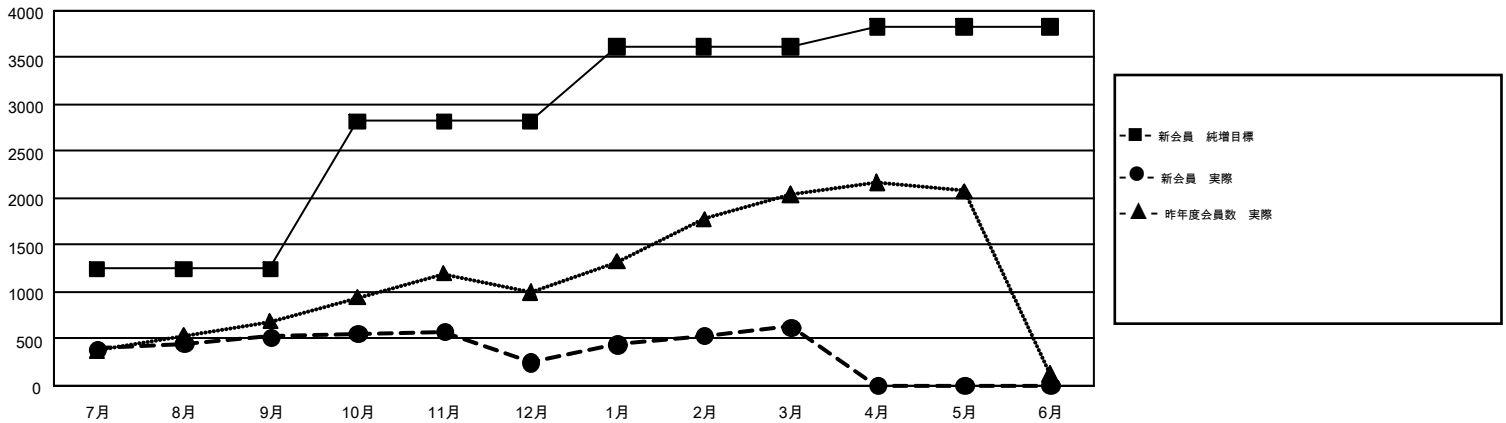

会員目標及び実績累計

解散クラブ: 5	942 CLUBS OF 1,412 一名以上の新会員を登録	男女別
退会者		男性 37,070 (74.82%) 女性 12,475 (25.18%)
物故会員 291	会員累計データを見るには、ここをクリック	世帯主/家族会員合計 20,116
クラブ解散 70		国際会費半額の家族会員 11,625
その他 2,052		
合計 2,413