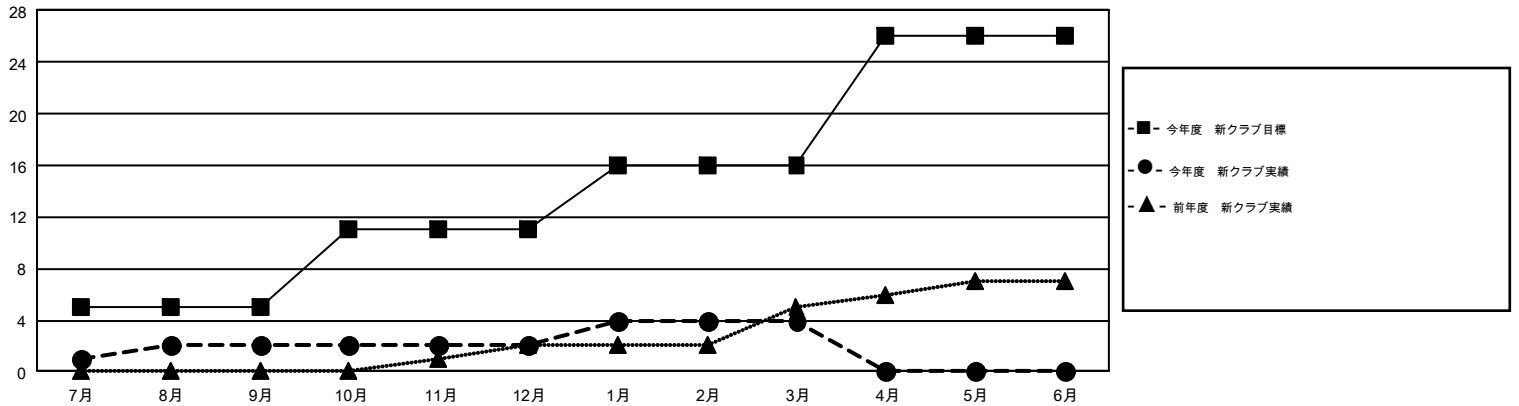

GMT MONTHLY MEMBERSHIP PROGRESS REPORT

Results as of: 3/31/2017

GMT Constitutional Area 5-Jap, Group D

GMT: MASAYUKI KANEKO

地区に属さない地域のクラブは、このレポートに含まれていません。

クラブ				名			
結果: 2016-2017				結果: 2016-2017			
四半期	新クラブ目標	新クラブ	解散クラブ	四半期	新会員 (再入会と転入を含めない) 純増目標	新会員 (再入会と転入を含めない) 実際	退会者 (転籍を含む) 実際
7月/8月/9月	5	2	2	7月/8月/9月	1,244	1,399	877
10月/11月/12月	6	0	2	10月/11月/12月	1,576	559	831
1月/2月/3月	5	2	1	1月/2月/3月	793	1,082	705
4月/5月/6月	10	0	0	4月/5月/6月	220	0	0

新クラブ目標及び実績累計